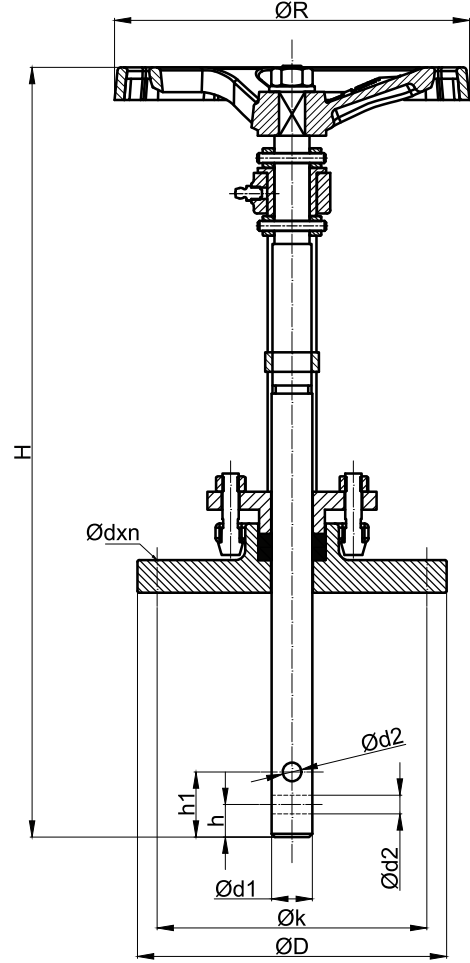

## Kumanda Kolu / Deck Stand Remote Control

NO	PARÇA ADI	PART NAME	MALZEME/MATERIAL
1	GÖVDE	BODY	GG25 (JL1040)
2	MİL	STEM	AISI 304
3	SALMASTRA	PACKING	GRAPHITE
4	GLEN	GLAND	GGG40.3 (JS1049)
5	GÖSTERGE	INDICATOR	RG 5
6	CIVATA	BOLT	8.8 STEEL
7	GRESÖR	LUBRICATOR	STEEL
8	SOMUN&PUL	NUT & WASHER	8.8 STEEL
9	PİM	PIN	AISI 304
10	YÜZÜK	RING	AISI 304
11	BURÇ	BUSHING	MS 58

ÖLÇÜ	ØD	Øk	Ødxn	Ød <sub>1</sub>	Ød <sub>2</sub>	h	h <sub>1</sub>	ØR	H	Kg
KÜÇÜK BOY KUMANDA KOLU	190	150	Ø18x4	25	11,5	20	40	200	500	13,5
ORTA BOY KUMANDA KOLU	190	150	Ø18x4	25	11,5	20	40	200	600	16,5
BÜYÜK BOY KUMANDA KOLU	240	200	Ø18x8	35	11,5	40	100	250	790	32