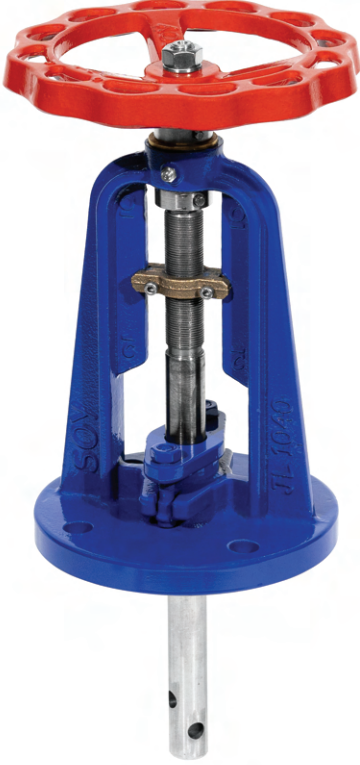

## Kumanda Kolu / Deck Stand Remote Control

NO	PARÇA ADI	PART NAME	MALZEME/MATERIAL
1	GÖVDE	BODY	GG25 (JL1040)
2	MİL	STEM	AISI 304
3	SALMASTRA	PACKING	GRAPHITE
4	GLEN	GLAND	GGG40.3 (JS1049)
5	GÖSTERGE	INDICATOR	RG 5
6	CIVATA	BOLT	8.8 STEEL
7	GRESÖR	LUBRICATOR	STEEL
8	SOMUN&PUL	NUT & WASHER	8.8 STEEL
9	PİM	PIN	AISI 304
10	YÜZÜK	RING	AISI 304
11	BURÇ	BUSHING	MS 58

ÖLÇÜ	ØD	Øk	Ødxn	Ød <sub>1</sub>	Ød <sub>2</sub>	h	h <sub>1</sub>	ØR	H	Kg
KÜÇÜK BOY KUMANDA KOLU	190	150	Ø18x4	25	11,5	20	40	200	500	13,5
ORTA BOY KUMANDA KOLU	190	150	Ø18x4	25	11,5	20	40	200	600	16,5
BÜYÜK BOY KUMANDA KOLU	240	200	Ø18x8	35	11,5	40	100	250	790	32