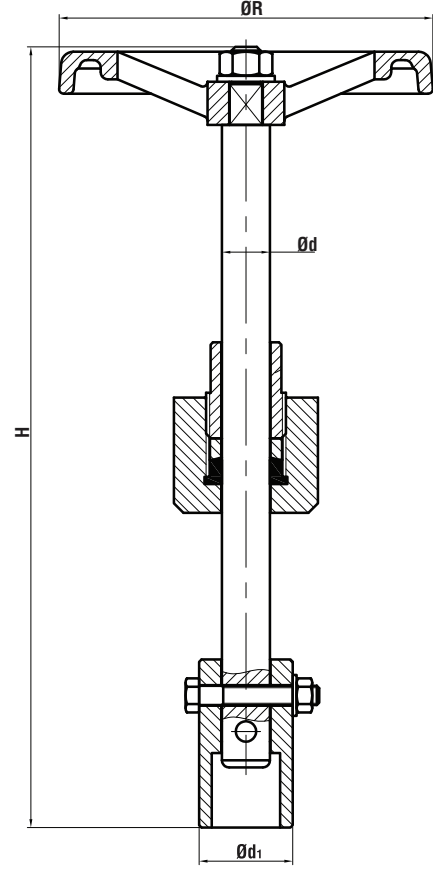

Rot Başlı Kumanda Kolu / Rod Head Remote Control

NO	PARÇA ADI	PART NAME	MALZEME / MATERIAL
1	MİL	STEM	AISI 304
2	KARŞI MİL YATAĞI	STEM BEARING	CuZn39Pb3
3	CİVATA & SOMUN	BOLT & NUT	8.8 STEEL
4	YATAK	BEARING	CuZn39Pb3
5	SALMASTRA	PACKING	GRAPHITE
6	SALMASTRA BASKI RİNGİ	PACKING PRESS RING	CuZn39Pb3
7	SALMASTRA BASKI VİDASI	PACKING PRESS SCREW	CuZn39Pb3
8	HENDİL	HAND WHEEL	GG25
9	PUL & SOMUN	WASHER & NUT	8.8 STEEL

ÖLÇÜ	DIMENSION	Ød	Ød1	ØR	H	KG
ROT BAŞLI KUMANDA KOLU	ROD HEAD REMOTE CONTROL	20	39	160	325	2,9