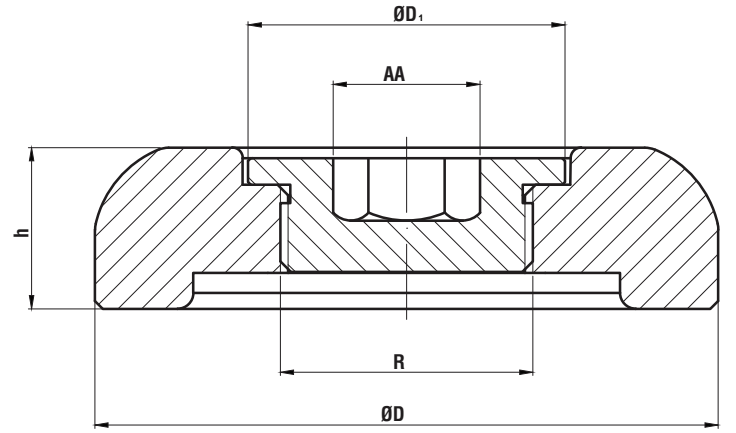

## Krom İskandil Tapası / Stainless Steel Sounding Plug

| NO | PARÇA ADI | PART NAME | MALZEME / MATERIAL |
|----|-----------|-----------|--------------------|
| 1  | GÖVDE     | BODY      | SAE 1040           |
| 2  | TAPA      | PLUG      | AISI 316           |

| ØD  | ØD <sub>1</sub> | h  | AA | R        | KG |
|-----|-----------------|----|----|----------|----|
| 120 | 60              | 30 | 25 | R 1 1/2" | 2  |
| 120 | 70              | 30 | 25 | R 2"     | 2  |