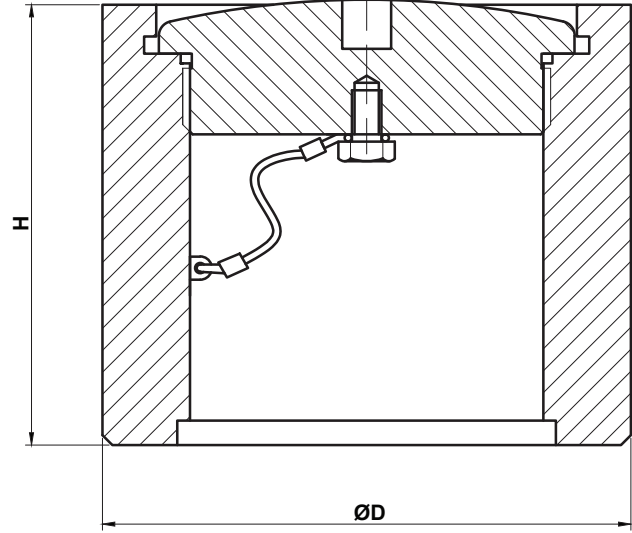

Gömme Tip İskandil Tapası / Built-In Sounding Plug

NO	PARÇA ADI	PART NAME	MALZEME / MATERIAL
1	BORU	PIPE	ÇELİK BORU / ST42
2	TAPA	PLUG	MS58
3	ZİNCİR	CHAIN	AISI 304
4	CIVATA	BOLT	AISI 304

ÖLÇÜ	ØD	H	KG
1 1/4"	70	90	2
1 1/2"	76	90	2,4
2"	89	90	3
2 1/2"	108	90	4,3
3"	127	90	6,4
4"	152	90	8