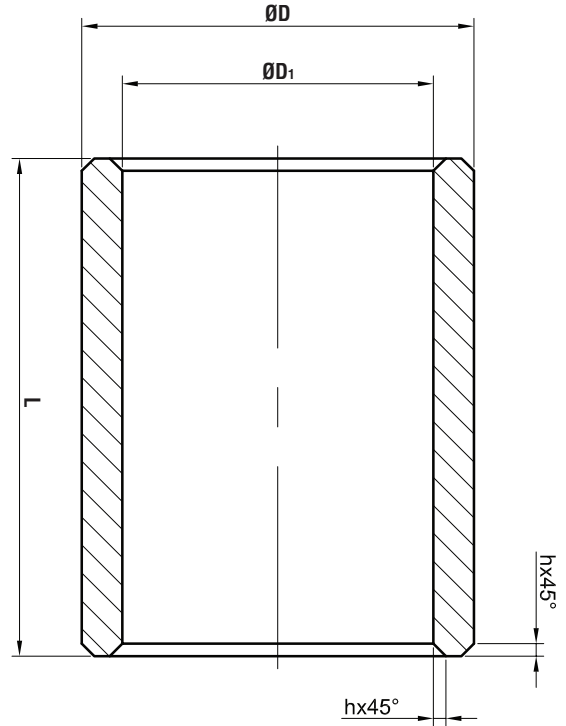

**Bilezik / Collar**

ÖLÇÜ	L	ØD	ØD <sub>1</sub>	hx45°	KG
1/2"	50	33	23	2x45°	0,17
3/4"	50	38	28	2x45°	0,2
1"	60	45	35	2x45°	0,5
1 1/4"	80	57	44	2x45°	0,65
1 1/2"	80	63	50	2x45°	0,75
2"	80	76	62	2x45°	1
2 1/2"	100	95	78	2x45°	1,8
3"	100	108	91	2x45°	2,1
4"	100	133	116	2x45°	2,6
5"	100	159	144	2x45°	3
6"	100	195	173	2x45°	5
8"	100	245	223	3x45°	6,3
10"	120	299	276	3x45°	9,8
12"	120	355	329	3x45°	13,2
14"	150	380	360	3x45°	13,9