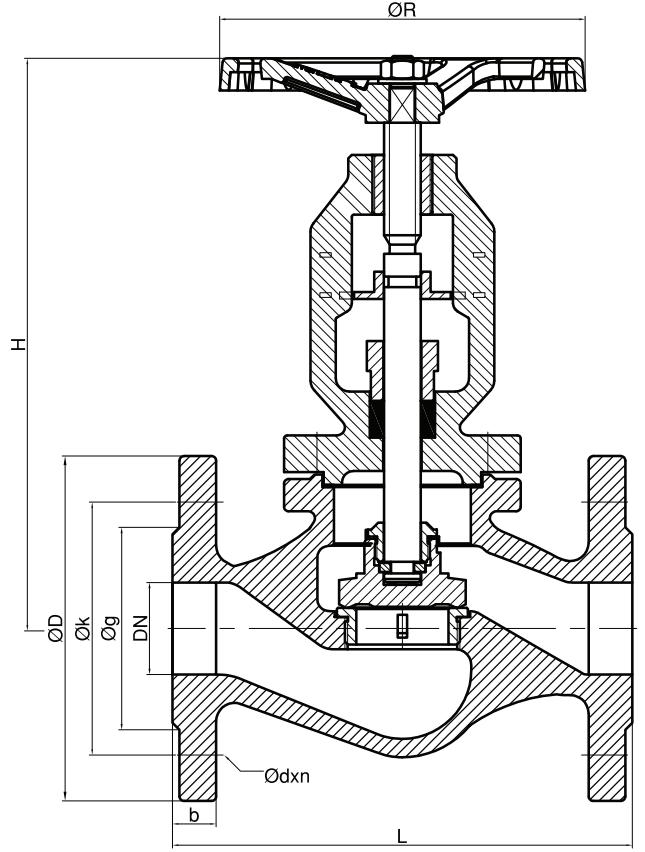

Glob Vana (Düz Tip) / Globe Valve (Straight Type)

Fixed Disc

S.D.N.R Disc

S.D.N.R Disc With Spring

Regulating Disc

NO	PARÇA ADI	PART NAME	MATERIAL	DN	ØD	Øk	Øg	L	b	ØR	H	STROK	Ødxn	KG
1	GÖVDE	BODY	GG25/GGG40.3/GS-C25/RG5-10/CF8/CF8M	15	95	65	45	130	14	110	202	9	14x4	4,11
2	SİT	SEAT	BRONZE / AISI 420	20	105	75	58	150	16	110	202	9	14x4	5,11
3	MİL	STEM	AISI 420 / Ms58	25	115	85	68	160	16	110	211	11	14x4	6,4
4	İNDİKATÖR	INDICATOR	ST37	32	140	100	78	180	18	140	216	11	18x4	7,75
5	KAPAK	BONNET	GG25/GGG40.3/GS-C25/RG5-10/CF8/CF8M	40	150	110	88	200	18	140	249	18	18x4	10,06
6	KLAPE	DISC	RG5 / AISI 420	50	165	125	102	230	20	160	254	19	18x4	13,06
7	RİNG	RING	RG5 / AISI 420	65	185	145	122	290	20	160	271	22	18x4	18,41
8	EMNİYET PULU	WASHER SAFETY	Ms58 / AISI 420	80	200	160	138	310	20	200	311	26	18x8	22,13
9	TESPİT VİDASI	SECURING SCREW	RG5 / AISI 304	100	220	180	158	350	24	220	344	32	18x8	36,7
10	CONTA	GASKET	KLINGERIT / GRAPHITE	125	250	210	188	400	26	250	420	34	18x8	55
11	SETUSKUR	SCREW	AISI 304	150	285	240	212	480	26	300	498	42	22x8	77,5
12	SALMASTRA	PACKING	GRAPHITE	200	340	295	268	600	30	400	550	55	22x12	140
13	GLEN	GLAND	GGG40.3	250	405	355	320	730	32	500	585	65	26x12	200
14	T CİVATA	T BOLT	6.8 STEEL	300	460	410	370	850	32	500	640	78	26x12	250
15	CİVATA	BOLT	8.8 STEEL	350	520	470	430	980	36	500	875	100	26x16	385
16	HENDİL	HANDWHEEL	GG25	400	580	525	482	1100	38	500	955	115	29,5x16	408
17	SOMUN & PUL	NUT & WASHER	STEEL											

UYGULAMA ALANLARI / APPLICATIONS

DENİZ SUYU, TATLI SU, YAĞ VE 220°C KADAR BUHAR DEVRELERİNDE
SEA WATER, FRESH WATER, OIL AND STEAM UP TO 220°C SYSTEMS

TEKNİK ÖZELLİKLER / TECHNICAL PROPERTY

ÇALIŞMA ŞARTLARI / WORKING CONDITIONS: DIN 2401

BAĞLANTILAR / ENDS: DIN 1092-2

ÇALIŞMA SICAKLIĞI / WORKING TEMP.: -10°C / 220°C

ÇALIŞMA BASINCI / WORKING PRESSURE: PN16/PN25/PN40

FACE TO FACE DIMENSIONS: TS EN 558-1

RENKLER / COLORS

PİK DÖKÜM VANALAR / CAST IRON VALVES: MAVİ / BLUE
SFERO DÖKÜM VANALAR / DUCTILE IRON VALVES: ZEYTİN
YEŞİLİ / OLIVE GREEN