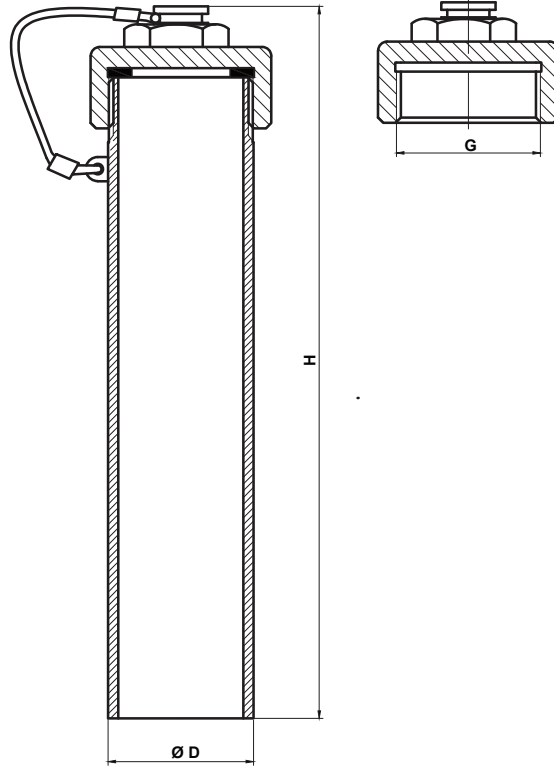

## Borulu İskandil Tapası / Sounding Pipe

NO	PARÇA ADI	PART NAME	MALZEME / METARIAL
1	BORU	PIPE	St42+Galv.
2	TAPA	PLUG	Ms58 / Alternative(ZnAl4)
3	CONTA	GASKET	NBR
4	ÖRGÜ TEL	WIRE	AISI 304

ÖLÇÜ	ØD	H	G	G1	KG
1 1/2"	48,3	220	1 1/2"	2"	1,4
2"	60,3	220	2"	2 1/2"	1,8
2 1/2"	76,1	220	2 1/2"	-	2,4
3"	88,9	220	3"	-	4